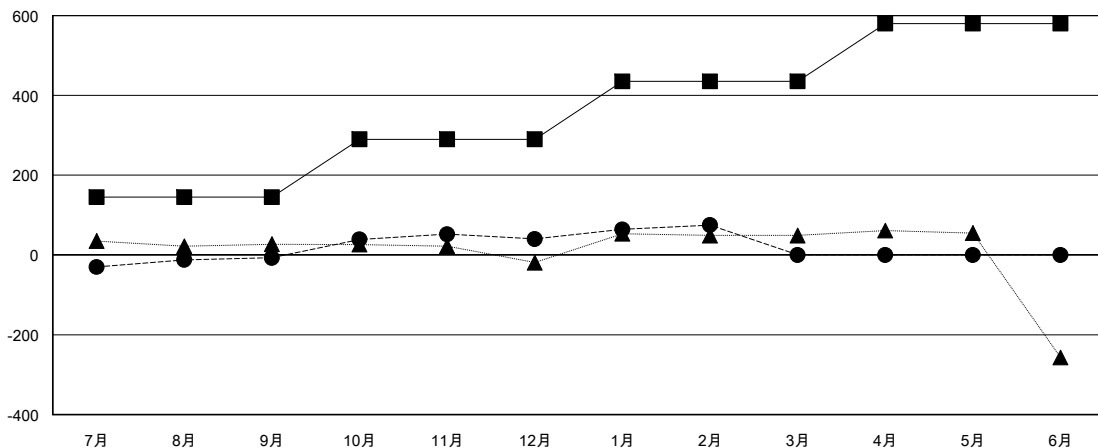

MONTHLY MEMBERSHIP PROGRESS REPORT

District 330 A

Results as of: 02/28/2018

GMT: MASAYOSHI MARUYAMA, YASUHISA NAKAMURA

地域 JAPAN

GMT会則地域

クラブ			
結果 : 2017-2018			
四半期	新クラブ目標	新クラブ	解散クラブ
7月/8月/9月	1	0	0
10月/11月/12月	1	0	0
1月/2月/3月	1	0	0
4月/5月/6月	1	0	0

名			
結果 : 2017-2018			
四半期	会員純増目標	会員増強実績	退会者(転籍を含む) 実際
7月/8月/9月	145	185	175
10月/11月/12月	145	146	80
1月/2月/3月	145	103	60
4月/5月/6月	145	0	0

新クラブ目標及び実績累計

会員目標及び実績累計

解散クラブ: 0	115 CLUBS OF 199 一名以上の新会員を登録	男女別 男性 4,558 (72.35%) 女性 1,742 (27.65%) 女性%年度目標: 30%
退会者 物故会員 25 クラブ解散 0 その他 290 合計 315	会員累計データを見るには、ここをクリック	世帯主/家族会員合計 2,733 国際会費半額の家族会員 1,752