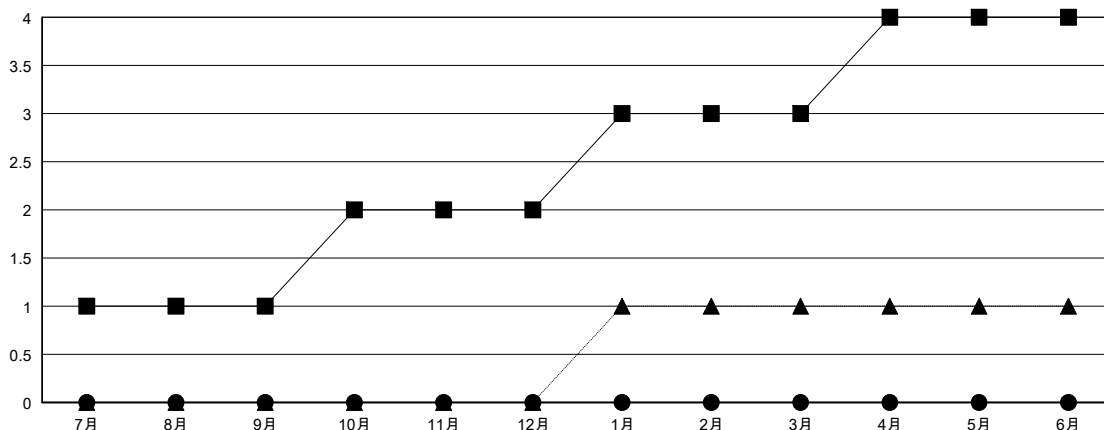

MONTHLY MEMBERSHIP PROGRESS REPORT

District 330 A

Results as of: 02/28/2018

GMT: MASAYOSHI MARUYAMA, YASUHISA NAKAMURA

地域 JAPAN

GMT会則地域

クラブ			
結果 : 2017-2018			
四半期	新クラブ目標	新クラブ	解散クラブ
7月/8月/9月	1	0	0
10月/11月/12月	1	0	0
1月/2月/3月	1	0	0
4月/5月/6月	1	0	0

名			
結果 : 2017-2018			
四半期	会員純増目標	会員増強実績	退会者(転籍を含む) 実際
7月/8月/9月	145	185	175
10月/11月/12月	145	146	80
1月/2月/3月	145	103	60
4月/5月/6月	145	0	0

新クラブ目標及び実績累計

会員目標及び実績累計

解散クラブ: 0	115 CLUBS OF 199 一名以上の新会員を登録	男女別 男性 4,558 (72.35%) 女性 1,742 (27.65%) 女性%年度目標: 30%
退会者 物故会員 25 クラブ解散 0 その他 290 合計 315	会員累計データを見るには、ここをクリック	世帯主/家族会員合計 2,733 国際会費半額の家族会員 1,752